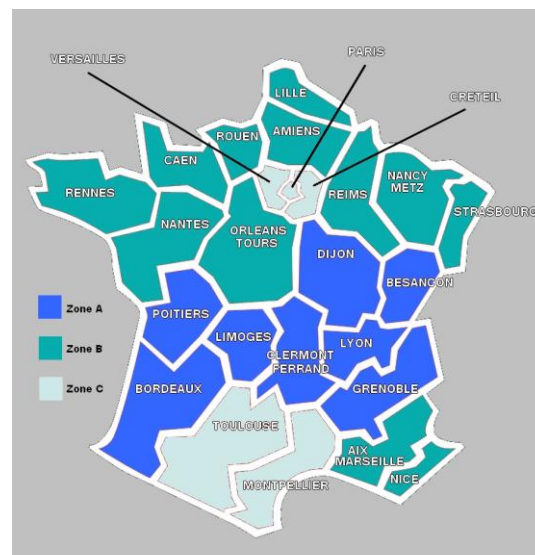

Année scolaire 2017-2018 (Arrêté du 16/04/15)

Période	Zone A	Zone B	Zone C
Rentrée des enseignants	Vendredi 1er septembre 2017		
Rentrée des élèves	Lundi 4 septembre 2017		
Toussaint	Samedi 21 octobre au lundi 6 novembre 2017		
Noël	Samedi 23 décembre 2017 au lundi 8 janvier 2018		
Février	10 au 26 février 2018	24 février au 12 mars 2018	17 février au 5 mars 2018
Printemps	7 au 23 avril 2018	21 avril au 7 mai 2018	14 au 30 avril 2018
Ascension	<i>Pas de pont en raison de 2 jours fériés la même semaine (8 mai et Ascension)</i>		
Été	Samedi 7 juillet 2018		

➤ Le départ en congé a lieu après la classe et la reprise des cours, le matin de la date indiquée.

➤ Deux demi-journées (ou un horaire équivalent), prises en dehors des heures de cours, pourront être dégagées pendant l'année scolaire, afin de permettre des temps de réflexion et de formation sur des sujets proposés par les autorités académiques.

➤ **Zone A** : Clermont-Ferrand, Grenoble, Lyon, Besançon, Dijon, Bordeaux, Limoges, Poitiers

➤ **Zone B** : Amiens, Lille, Strasbourg, Nancy-Metz, Reims, Caen, Rouen, Orléans-Tours, Nantes, Rennes, Aix-Marseille, Nice

➤ **Zone C** : Créteil, Paris, Versailles, Montpellier, Toulouse

SNUipp 63

Syndicat national unitaire des instituteurs, professeurs des écoles et PEGC
Section du Puy-de-Dôme

Maison du Peuple, 29 rue Gabriel Péri, 63000 CLERMONT-FERRAND
Tél 04.73.31.43.72, Fax 04.73.31.76.81 ✉ Snu63@snuipp.fr