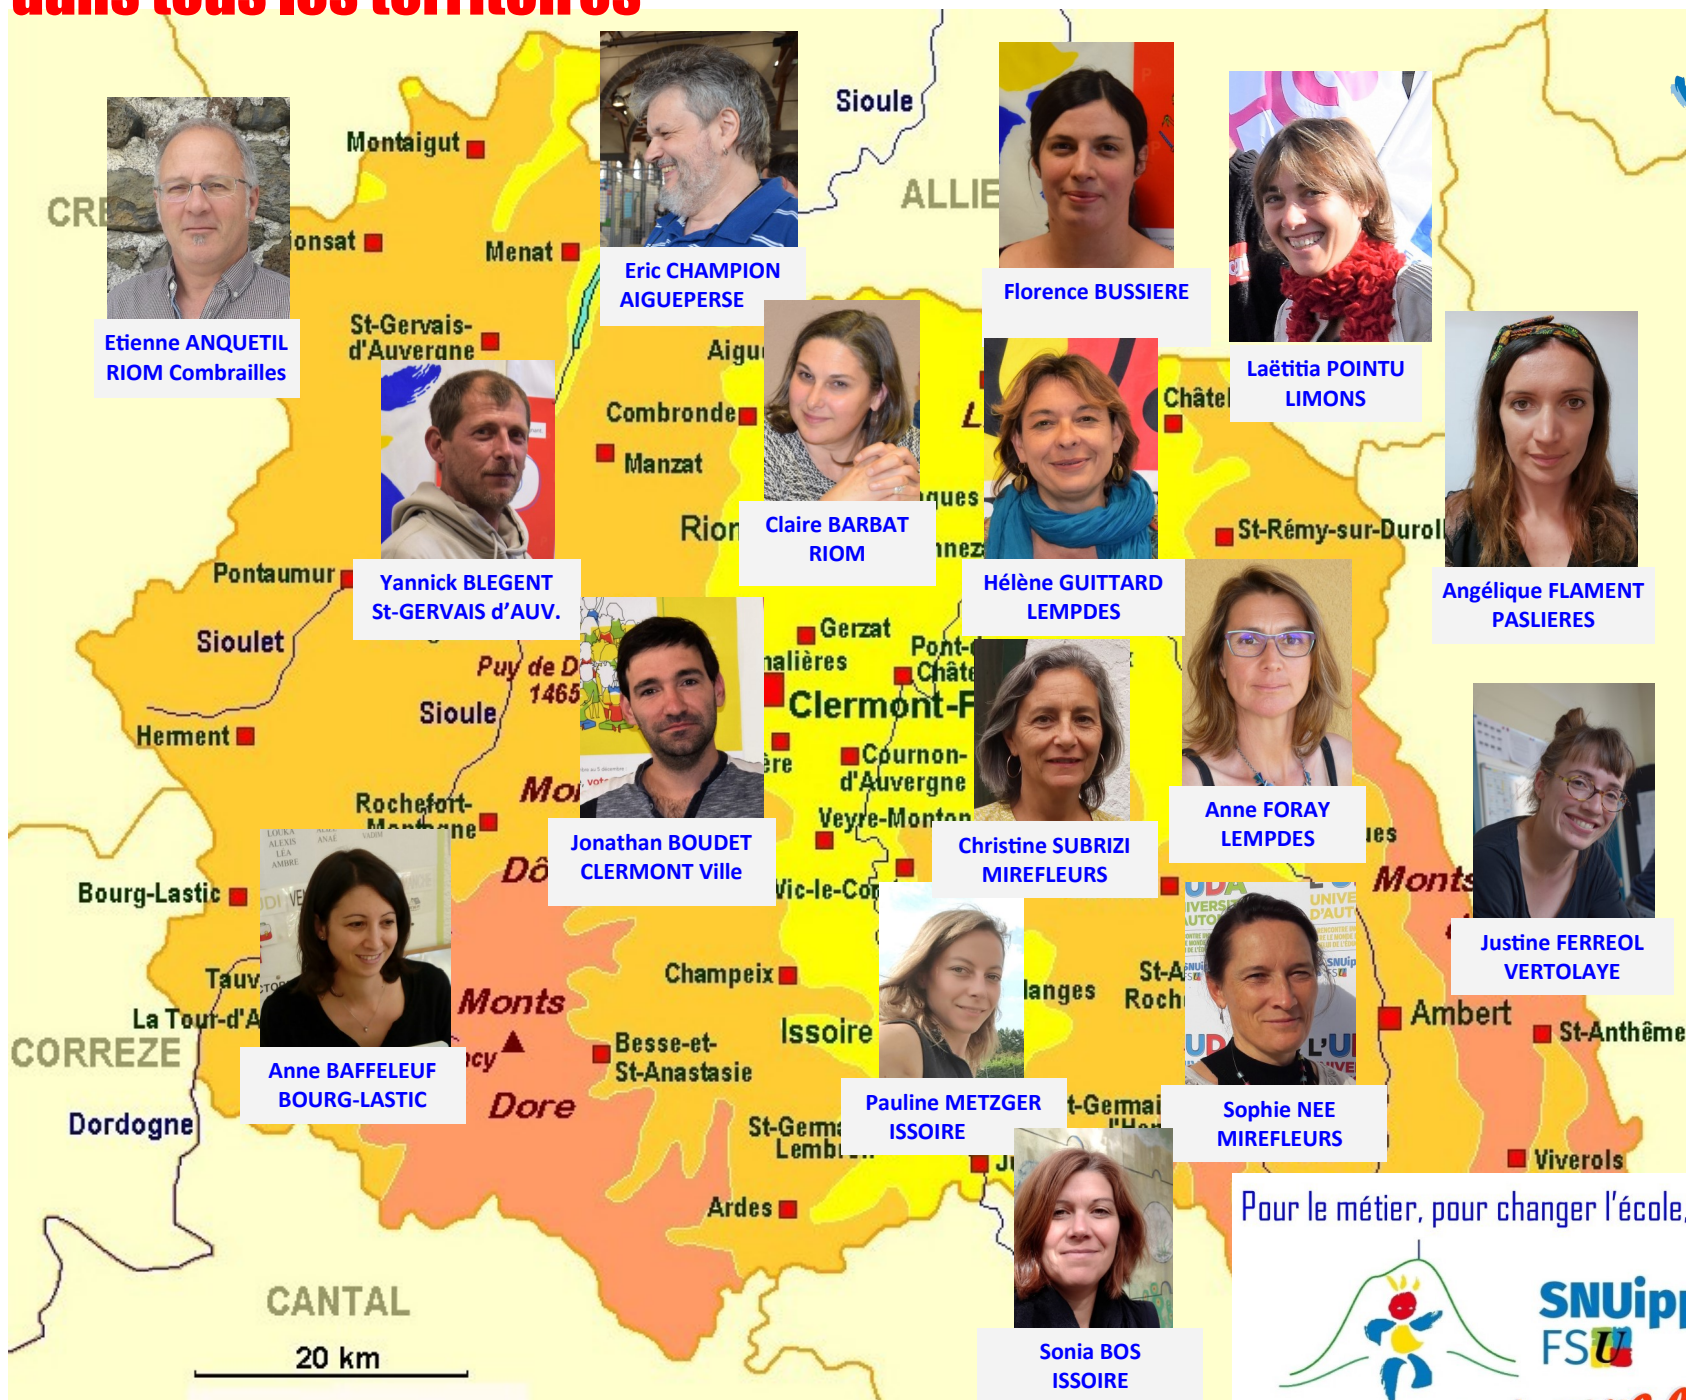

Engagés dans tous les territoires

Régine DUMAS
CLERMONT Plaine

Sophie GUILLAUMIN
CLERMONT-FD

Isabelle ROUSSY
BLANZAT

Charlotte POUCHOL
BEAUMONT

Etienne ANQUETIL
RIOM Combrailles

Yannick BLEGENT
St-GERVAIS d'AUV.

Jonathan BOUDET
CLERMONT Ville

Anne BAFFELEUF
BOURG-LASTIC

Eric CHAMPION
AIGUEPERSE

Claire BARBAT
RIOM

Hélène GUITTARD
LEMPDES

Christine SUBRIZI
MIREFLEURS

Pauline METZGER
ISSOIRE

Sonia BOS
ISSOIRE

Florence BUSSIERE

Laëtitia POINTU
LIMONS

Angélique FLAMENT
PASLIERES

Justine FERREOL
VERTOLAYE

Sophie NEE
MIREFLEURS

Pour le métier, pour changer l'école,

SNUipp 63
FSU

Agissons ensemble !