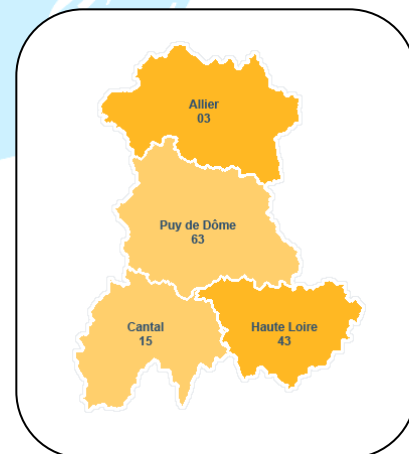

Lyon	700	673		27			
Martinique	60	45	6	4	5		
Montpellier	350	308	15	17	10		
Nancy-Metz	300	284	2	14			
Nantes	450	419	1	30			
Nice	255	230	3	14	8		
Orléans-Tours	420	401		13	6		
Paris	340	327		5	8		
Poitiers	180	170		4	6		
Reims	275	270		5			
Rennes	240	196	24	18		2	
Réunion	160	140	1	13	6		
Rouen	370	355		15			
Strasbourg	350	294	50	3		3	
Toulouse	320	300	10	4	6		
Versailles	1510	1430		60	20		
TOTAL	16920	11120	159	447	187	7