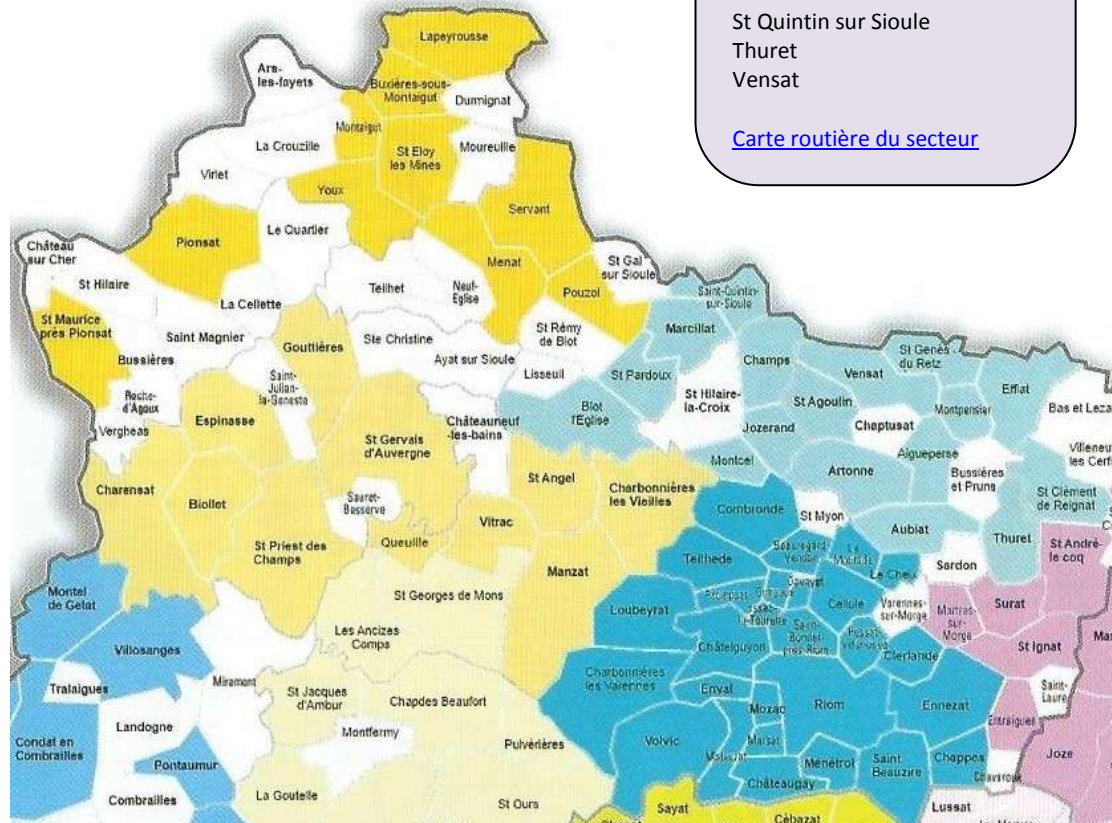

Mouvement 2015

NORD PUY-DE-DOME

ST ELOY-les-MINES

Buxières s/s Montaigt
Lapeyrouse
Menat
Montaigt en Combrailles
Pionsat
Pouzol
Servant
St Eloy les Mines
St Maurice près Pionsat
Youx

[Carte routière du secteur](#)

ST GERVAIS d'AUVERGNE

Biollet
Charbonnières les Vieilles
Charensat
Espinasse
Manzat
Queuille
St Angel
St Gervais d'Auvergne
St Priest des Champs
Vitrac

[Carte routière du secteur](#)

AIGUEPERSE

Aigueperse
Artonne
Aubiat
Blot l'Eglise
Champs
Effiat
Joserand
Marcillat
Montcel
Montpensier
St Agoulin
St Clément de Régnat
St Genes du Retz
St Pardoux
St Quintin sur Sioule
Thuret
Vensat

[Carte routière du secteur](#)

RIOM

Beaugard Vendon
Cellule
Chappes
Charbonnières les Varennes
Chateaugay
Chatel Guyon
Clerlande
Combronde
Davayat
Ennezat
Enval
Gimeaux
La Moutade
Le Cheix sur Morge
Loubeyrat
Malauzat
Marsat
Menetrol
Mozac
Pessat Villeneuve
Prompsat
Riom
St Beauzire
St Bonnet près
s Riom
Teilhède
Volvic
Yssac la Tourette

[Carte routière du secteur](#)