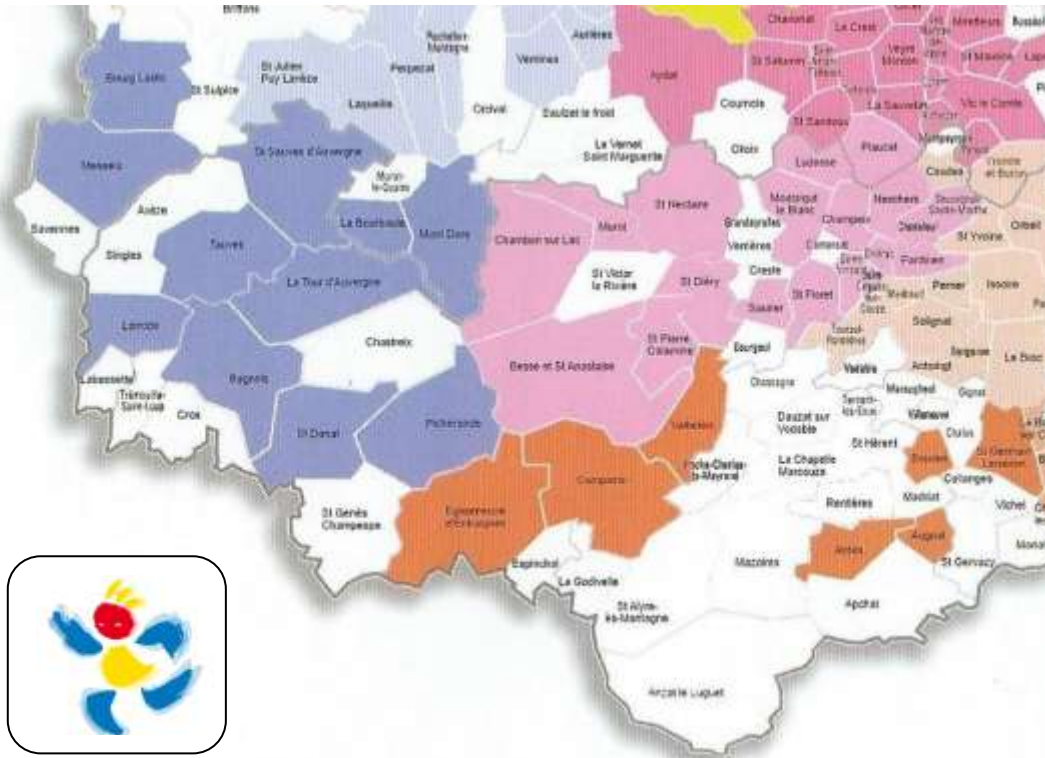

[Carte routière du secteur](#)

AMBERT

Ambert
Condat les Montboissier
Echandelys
Fournols
Grandrif
Job
La Forie
Marsac en Livradois
St Amant Roche Savine
St Anthème
St Just de Baffie

[Carte routière du secteur](#)

[Carte routière du secteur](#)

Mouvement 2015

SUD-OUEST PUY-DE-DOME

La BOURBOULE

Bagnols
Bourg Lastic
La Bourboule
La Tou
r d'Auvergne
Larodde
Le Mont Dore
Messeix
Picherande
St Donat
St Sauves d'Auvergne
Tauves

[Carte routière du secteur](#)

CHAMPEIX

Besse et St Anastaise
Chadeleuf
Chambon sur Lac
Champeix
Chidrac
Ludesse
Montaigut le Blanc
Murol
Neschers
Pardines
Plauzat
Saurier
Sauvagnat Ste Marthe
St Cirgues sur Couze
St Diéry
St Floret
St Nectaire
St Pierre Colamine
St Vincent