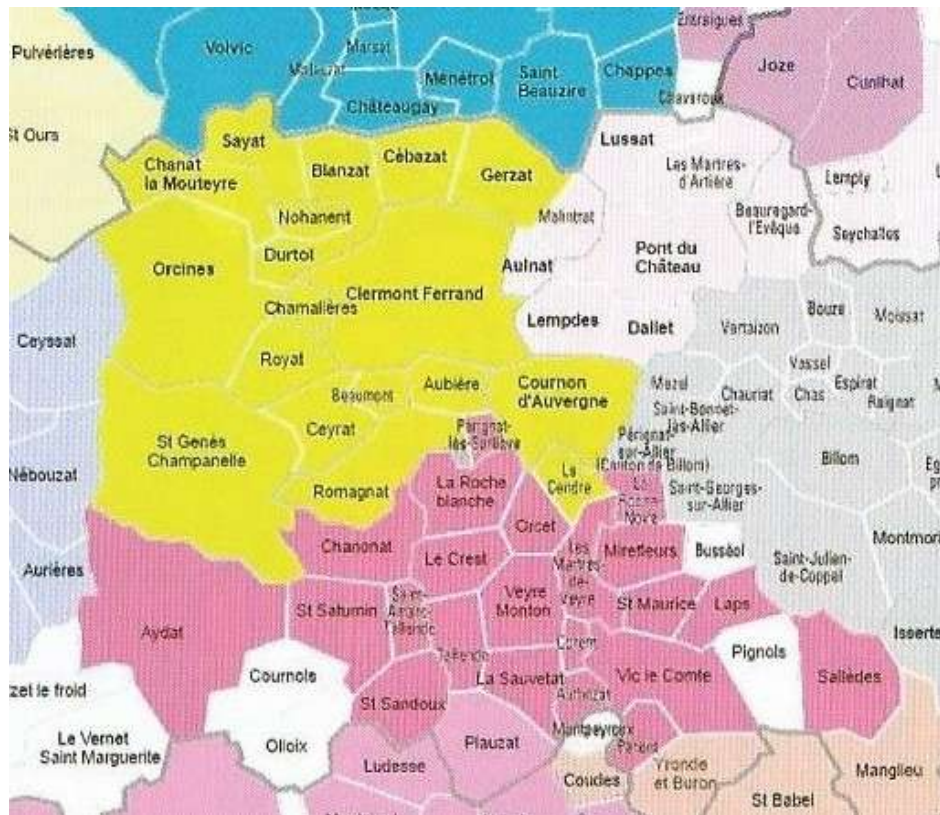

[Carte routière du secteur](#)

AMBERT

Ambert
Condat les Montboissier
Echandelys
Fournols
Grandrif
Job
La Forie
Marsac en Livradois
St Amant Roche Savine
St Anthème
St Just de Baffie

[Carte routière du secteur](#)

[Carte routière du secteur](#)

Mouvement 2015

CENTRE PUY-DE-DOME

CLERMONT-FERRAND

Aubière
Beaumont
Blanzat
Cébazat
Ceyrat
Chamalières
Chanat la Moutheyre
Clermont
Cournon
Durtol
Gerzat
Le Cendre
Nohanent
Orcines
Romagnat
Royat
Sayat
St Genes Champanelle

[Carte routière du secteur](#)

PONT-du-CHATEAU

Aulnat
Beauregard l'Evêque
Dallet
Lempdes
Lempty
Les Martres d'Artière
Lezoux
Lussat
Malintrat
Pont du Château
Seychalles

[Carte routière du secteur](#)

VEYRE-MONTON

Authezat
Aydat
Chanonat
Corent
La Roche Blanche
La Roche Noire
La Sauvetat
Laps
Le Crest
Les Martres de
Veyre
Mirefleurs
Orcet
Parent
Pérignat les Sarliève
Sallèdes
St Amant Tallende
St Maurice es Allier
St Sandoux
St Saturnin
Tallende
Veyre Monton
Vic le Comte