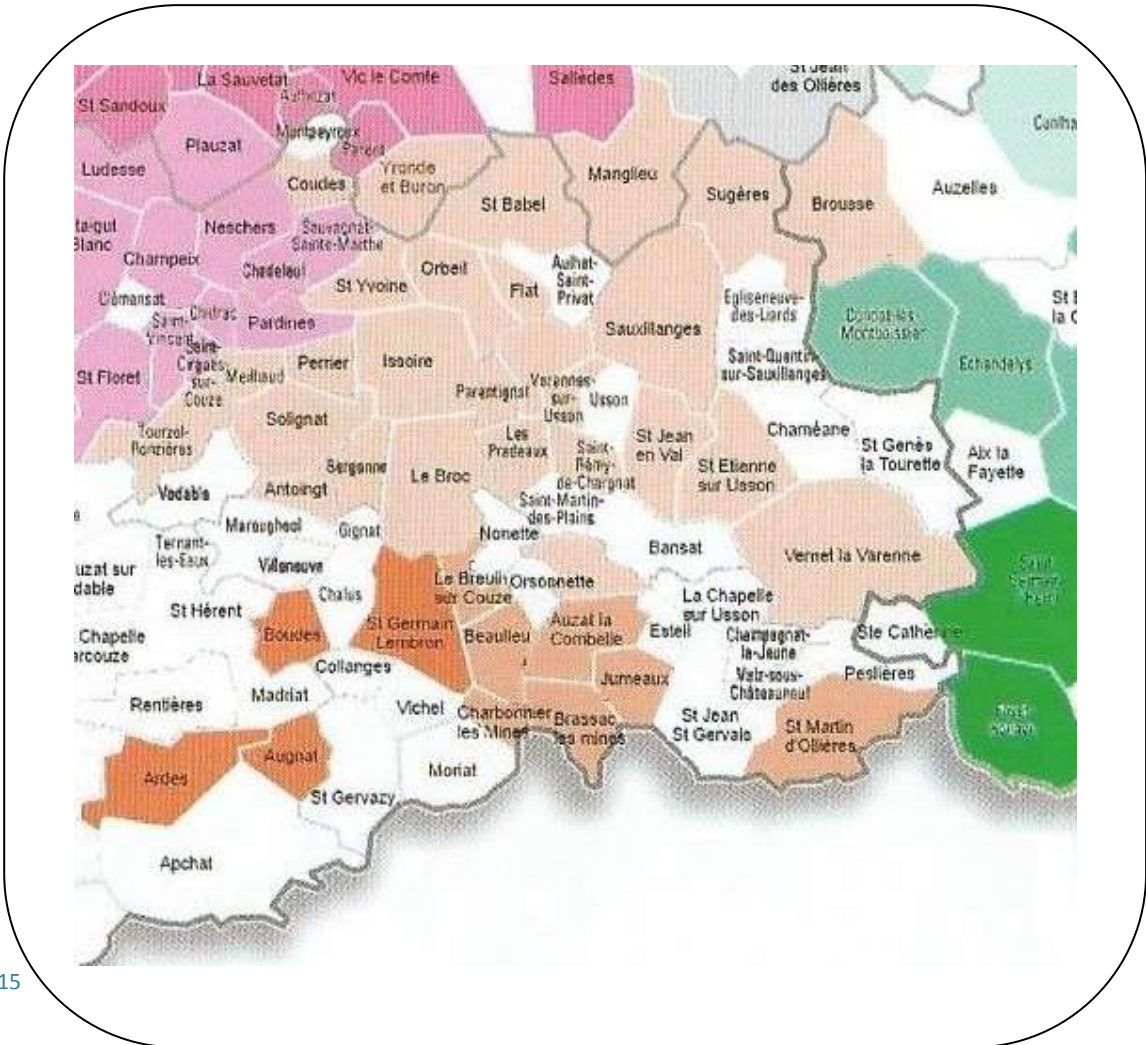

[Carte routière du secteur](#)

AMBERT

Ambert
Condat les Montboissier
Echandelys
Fournols
Grandrif
Job
La Forie
Marsac en Livradois
St Amant Roche Savine
St Anthème
St Just de Baffie

[Carte routière du secteur](#)

[Carte routière du secteur](#)

ARDES-sur-COUZE

Ardes sur Couze
Augnat
Boudes
Compains
Eglise neuve d'Entraigue
St Germain
Lembron
Valbelex

[Carte routière du secteur](#)

Mouvement 2015

SUD PUY-DE-DOME

BRASSAC-les-MINES
 Auzat la Combelle
 Beaulieu
 Brassac les Mines
 Charbonnier les Mines
 Jumeaux
 Le Breuil sur Couze
 St Martin d'Ollières

[Carte routière du secteur](#)

ISSOIRE
 Antoingt
 Bergonne
 Brenat
 Brousse
 Coudes
 Flat
 Issoire
 Lamontgite
 Le Broc
 Les Pradeaux
 Manglieu
 Meilhaud
 Orbeil
 Parentignat
 Perrier
 Sauxillanges
 Solignat
 St Babel
 St Etienne s/Usson
 St Jean en Val
 St Rémy de Chagnat
 St Yvoine
 Sugères
 Tourzel Ronzières
 Varennes sur
 Usson
 Vernet la Varenne
 Yronde et Buron

Authezat
Aydat
Chanonat
Corent
La Roche Blanche
La Roche Noire
La Sauvetat
Laps
Le Crest
Les Martres de
Veyre
Mirefleurs
Orcet
Parent
Pérignat les Sarliève
Sallèdes
St Amant Tallende
St Maurice es Allier
St Sandoux
St Saturnin
Tallende
Veyre Monton
Vic le Comte