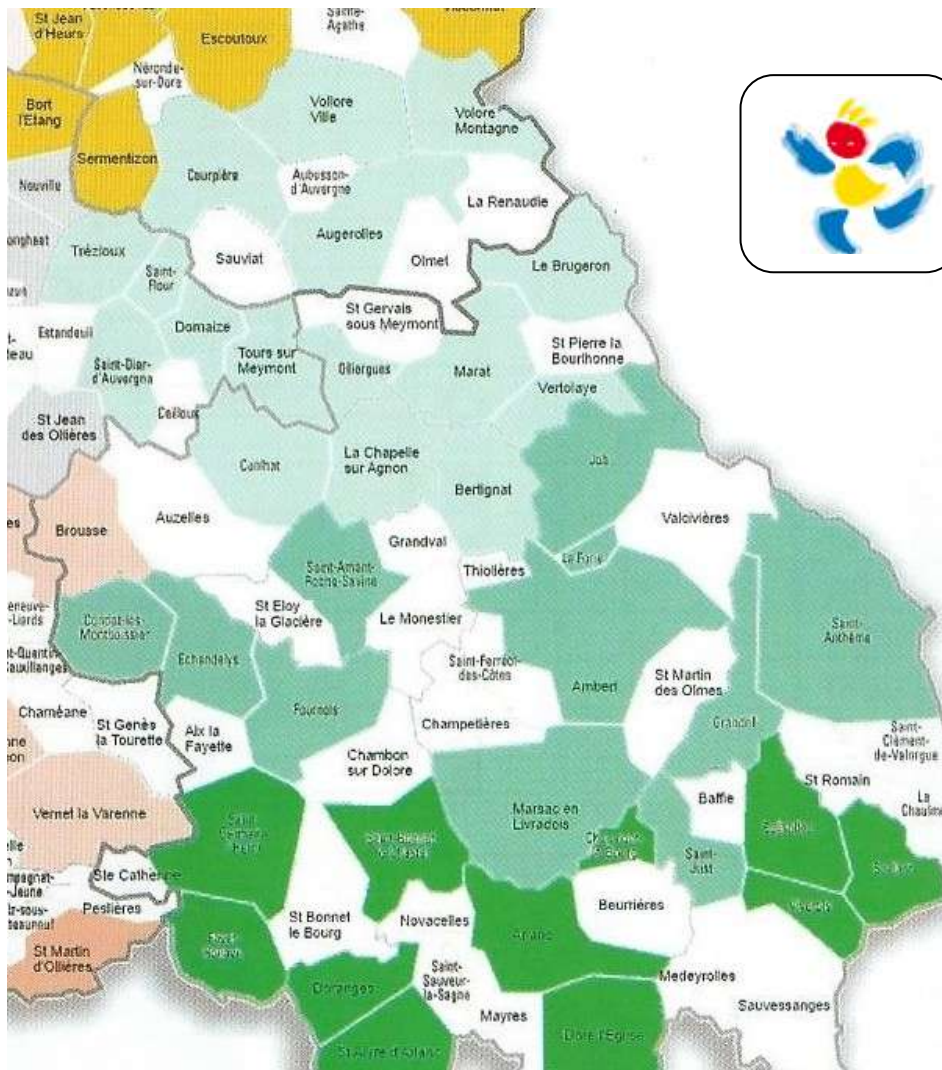

Mouvement 2015

SECTEURS GÉOGRAPHIQUES

Mouvement 2015

SUD-EST PUY-DE-DOME

OLLIERGUES

Augerolles
Bertignat
Courpière
Cunhat
Domaize
La Chapelle Agnon
Le Brugeron
Marat
Olliergues
St Dier d'Auvergne
St Flour l'Étang
Tours sur Meymont
Trézioux
Vertolaye
Vollere Montagne
Vollere Ville

[Carte routière du secteur](#)

AMBERT

Ambert
Condat les Montboissier
Echandelys
Fournols
Grandrif
Job
La Forie
Marsac en Livradois
St Amant Roche Savine
St Anthème
St Just de Baffie

[Carte routière du secteur](#)

[Carte routière du secteur](#)

MARINGUES

Beaumont les Randan
 Crevant Laveine
 Culhat
 Entraigues
 Joze
 Limons
 Luzillat
 Maringues
 Martres sur Morge
 Mons
 Randan
 St André le Coq
 St Ignat
 St Priest Bramefant
 St Sylvestre Pragoulin
 Surat

Authezat
Aydat
Chanonat
Corent
La Roche Blanche
La Roche Noire
La Sauvetat
Laps
Le Crest
Les Martres de
Veyre
Mirefleurs
Orcet
Parent
Pérignat les Sarliève
Sallèdes
St Amant Tallende
St Maurice es Allier
St Sandoux
St Saturnin
Tallende
Veyre Monton
Vic le Comte