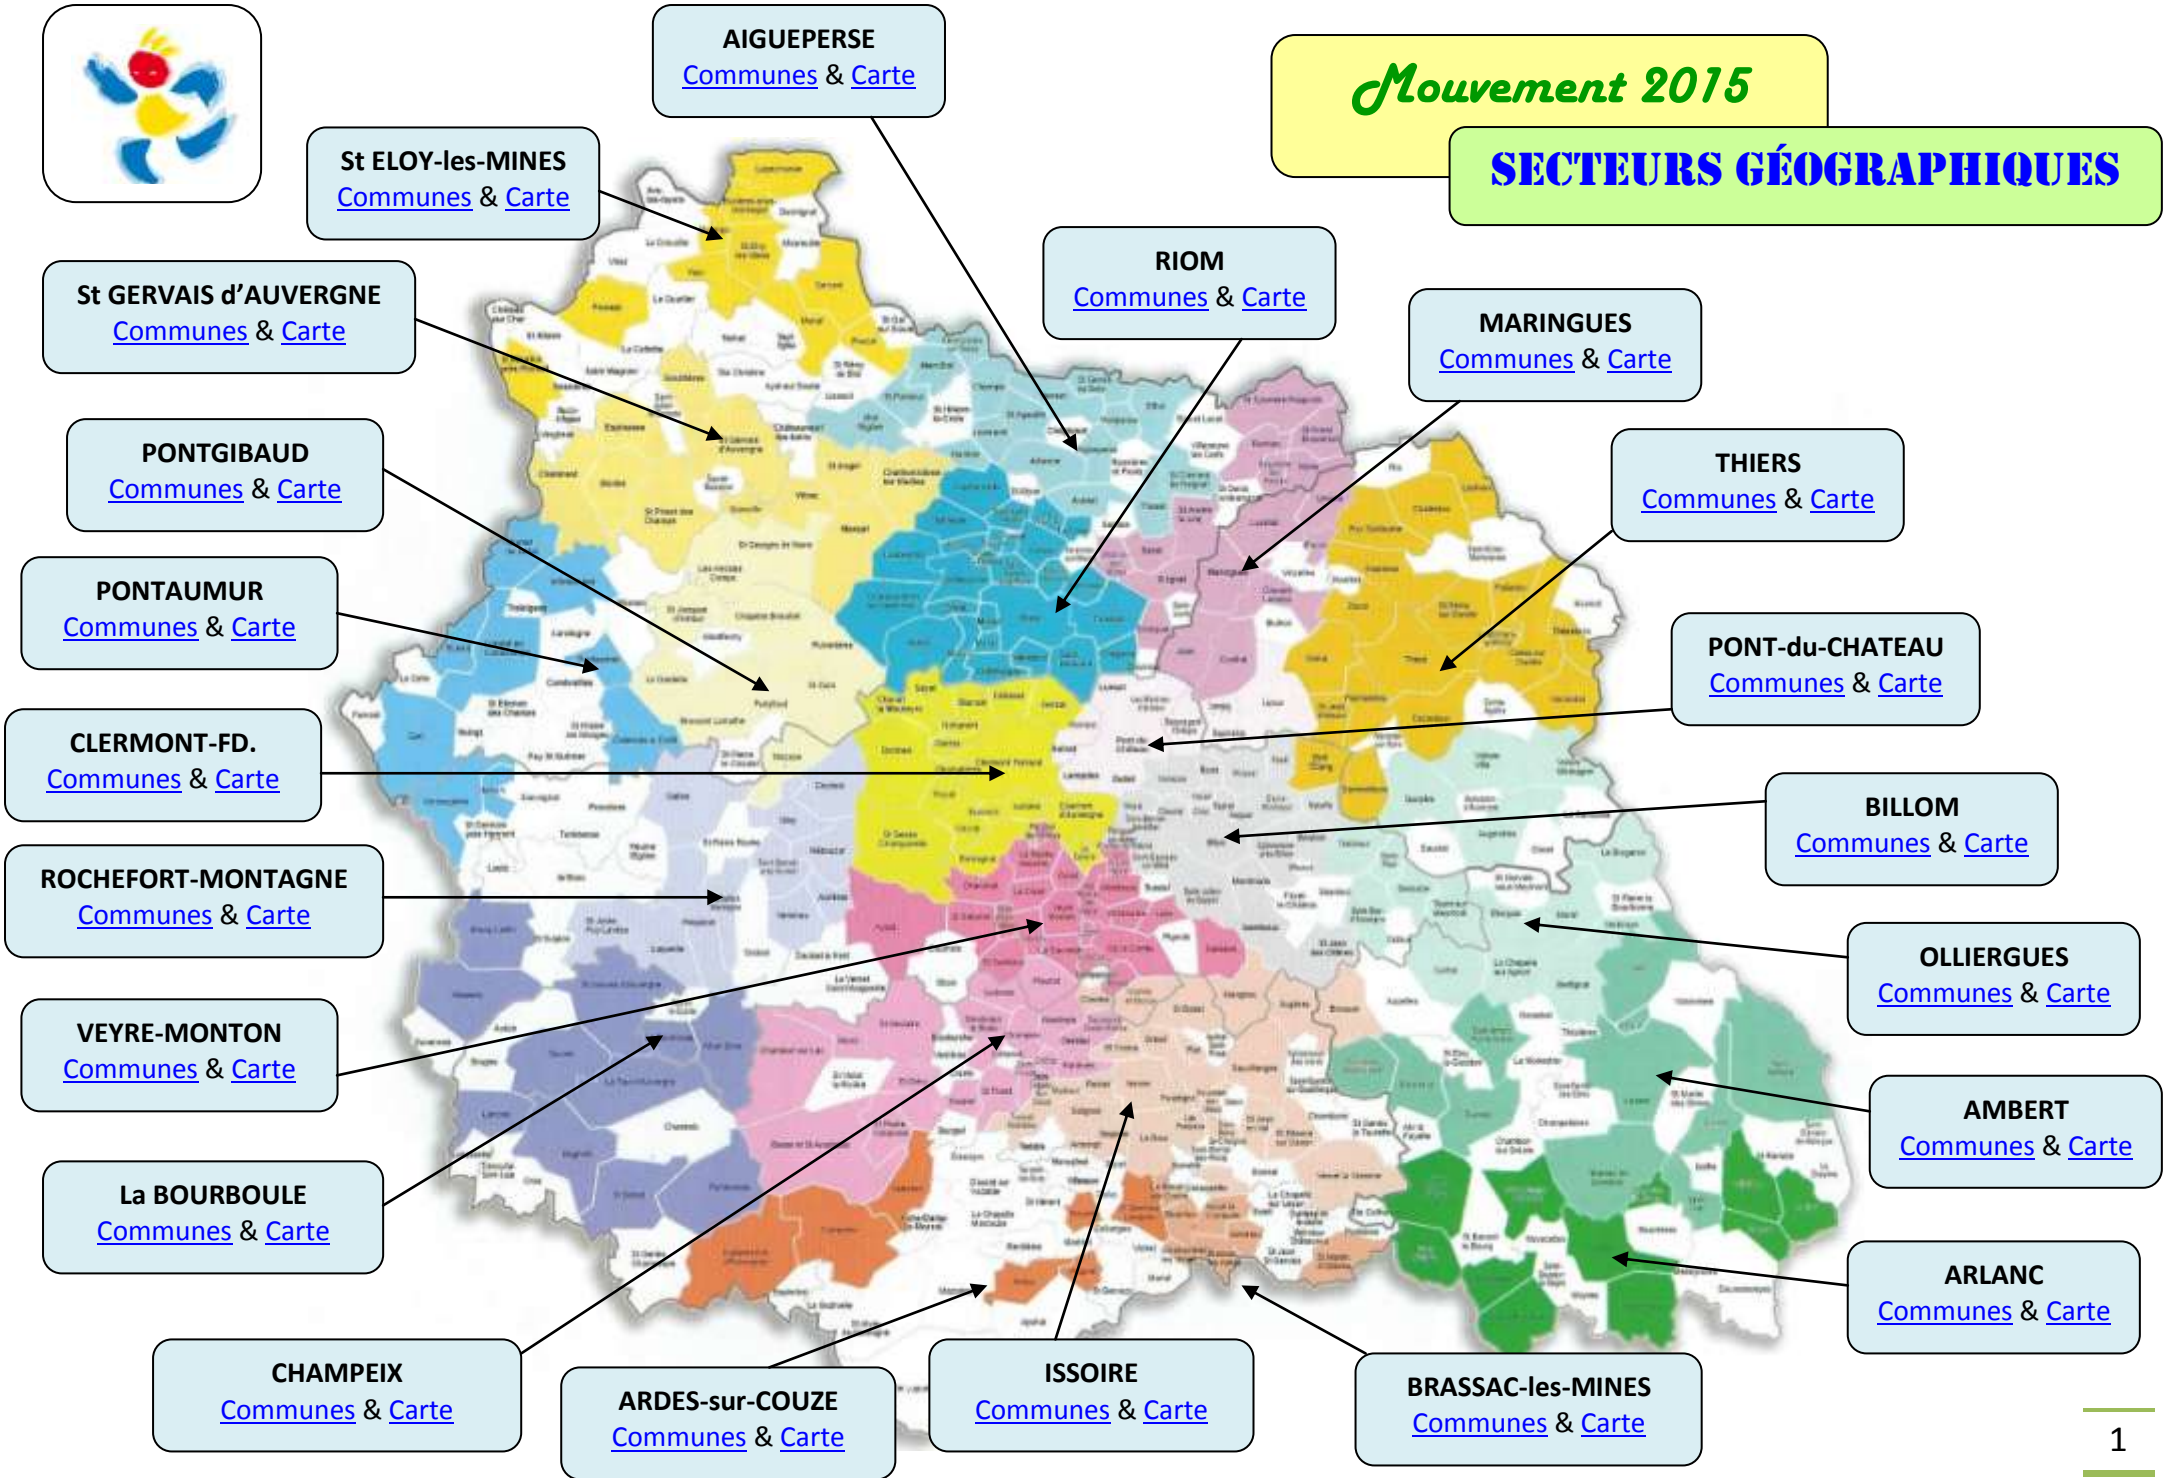

Mouvement 2015

SECTEURS GÉOGRAPHIQUES

Mouvement 2015

SUD-EST PUY-DE-DOME

OLLIERGUES

Augerolles
Bertignat
Courpière
Cunhat
Domaize
La Chapelle Agnon
Le Brugeron
Marat
Olliergues
St Dier d'Auvergne
St Flour l'Étang
Tours sur Meymont
Trézioux
Vertolaye
Vollere Montagne
Vollere Ville

[Carte routière du secteur](#)

AMBERT

Ambert
Condat les Montboissier
Echandelys
Fournols
Grandrif
Job
La Forie
Marsac en Livradois
St Amant Roche Savine
St Anthème
St Just de Baffie

[Carte routière du secteur](#)

[Carte routière du secteur](#)

MARINGUES

Beaumont les Randan
 Crevant Laveine
 Culhat
 Entraigues
 Joze
 Limons
 Luzillat
 Maringues
 Martres sur Morge
 Mons
 Randan
 St André le Coq
 St Ignat
 St Priest Bramefant
 St Sylvestre Pragoulin
 Surat

[Carte routière du secteur](#)

ST GERVAIS d'AUVERGNE

Biollet
Charbonnières les Vieilles
Charensat
Espinasse
Manzat
Queuille
St Angel
St Gervais d'Auvergne
St Priest des Champs
Vitrac

[Carte routière du secteur](#)