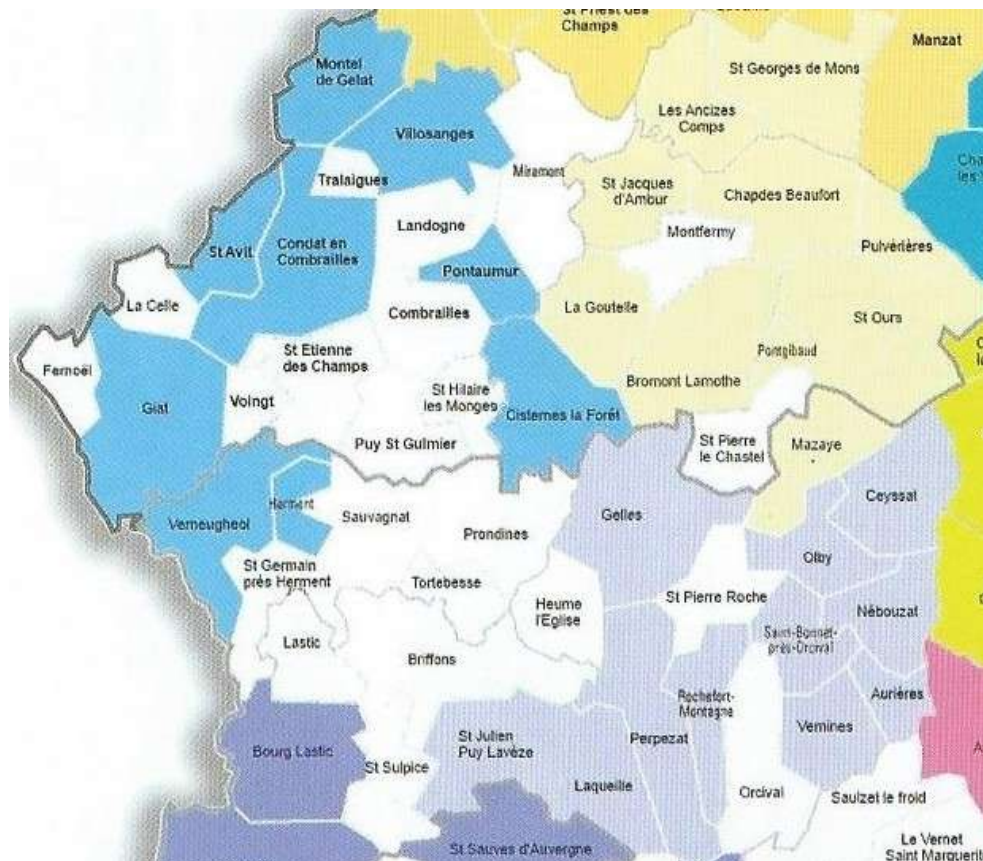

Mouvement 2015

OUEST PUY-DE-DOME

PONTGIBAUD

Bromont Lamothe
Chapdes Beaufort
La Goutelle
Les Ancizes
Mazayes
Pontgibaud
Pulvérières
St Georges de Mons
St Jacques d'Ambur
St Ours les Roches

[Carte routière du secteur](#)

PONTAUMUR

Cisternes la Forêt
Condat en Combraille
Giat
Herment
Montel de Gelat
Pontaumur
St Avit
Verneugheol
Villosanges

[Carte routière du secteur](#)

ROCHEFORT-MONTAGNE

Aurières
Ceyssat
Gelles
Laqueuille
Nébouzat
Olby
Perpezat
Rochefort Montagne
St Bonnet près Orcival
St Julien Puy Lavèze
Vernines

[Carte routière du secteur](#)