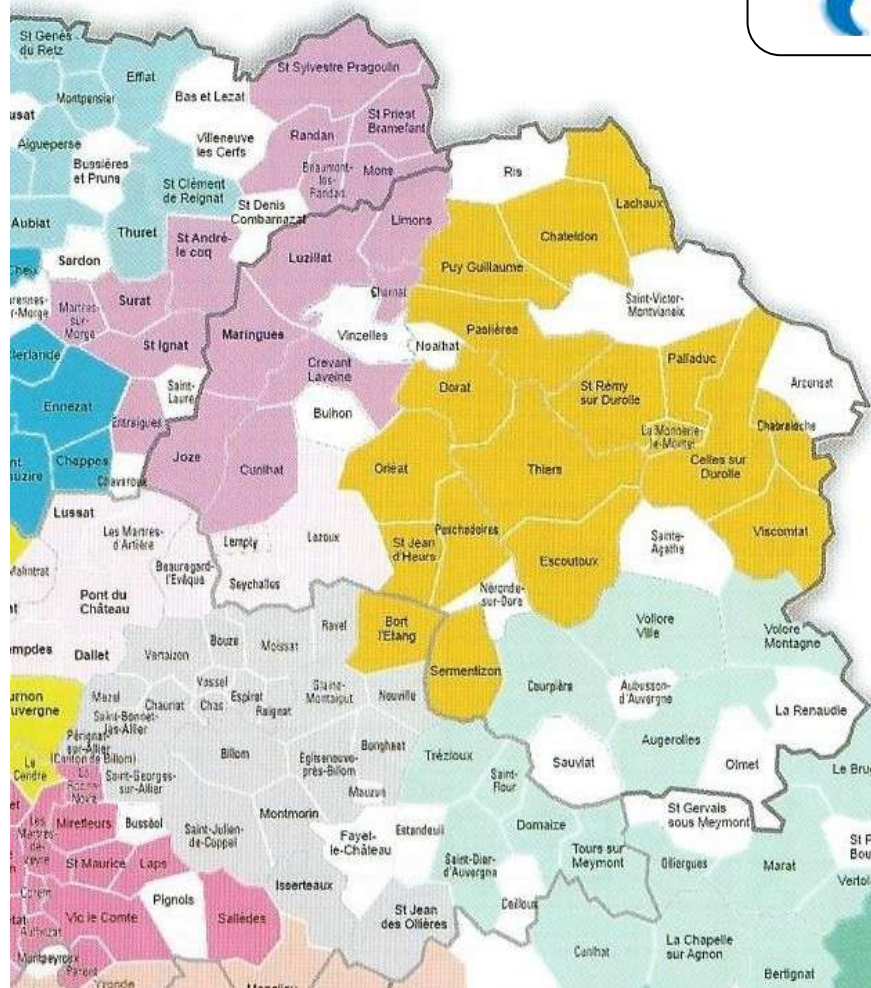

[Carte routière du secteur](#)

AMBERT

Ambert
Condat les Montboissier
Echandelys
Fournols
Grandrif
Job
La Forie
Marsac en Livradois
St Amant Roche Savine
St Anthème
St Just de Baffie

[Carte routière du secteur](#)

ARLANC

Arlanc,
Chaumont le Bourg
Doranges,
Dore l'Église
Eglisolles,
Saillant
St Alyre d'Arlanc,
St Germain l'Herm
Viverols

[Carte routière du secteur](#)

Mouvement 2015

NORD-EST PUY-DE-DOME

BILLOM

Billom
 Bongheat
 Bouzel
 Chas
 Chauriat
 Egliseneuve
 e près Billom
 Espirat
 Glaine Montaigt
 Isserteaux
 Mezel
 Moissat
 Montmorin
 Neuville
 Pérignat sur Allier
 Ravel
 Reignat
 St Bonnet Es Allier
 St Georges sur Allier
 St Jean des Ollières
 St Julien de Coppel
 Vassel
 Vertaizon

[Carte routière du secteur](#)

MARINGUES

Beaumont les Randan
 Crevant Laveine
 Culhat
 Entraigues
 Joze
 Limons
 Luzillat
 Maringues
 Martres sur Morge
 Mons
 Randan
 St André le Coq
 St Ignat
 St Priest Bramefant
 St Sylvestre Pragoulin
 Surat

Authezat
Aydat
Chanonat
Corent
La Roche Blanche
La Roche Noire
La Sauvetat
Laps
Le Crest
Les Martres de
Veyre
Mirefleurs
Orcet
Parent
Pérignat les Sarliève
Sallèdes
St Amant Tallende
St Maurice es Allier
St Sandoux
St Saturnin
Tallende
Veyre Monton
Vic le Comte